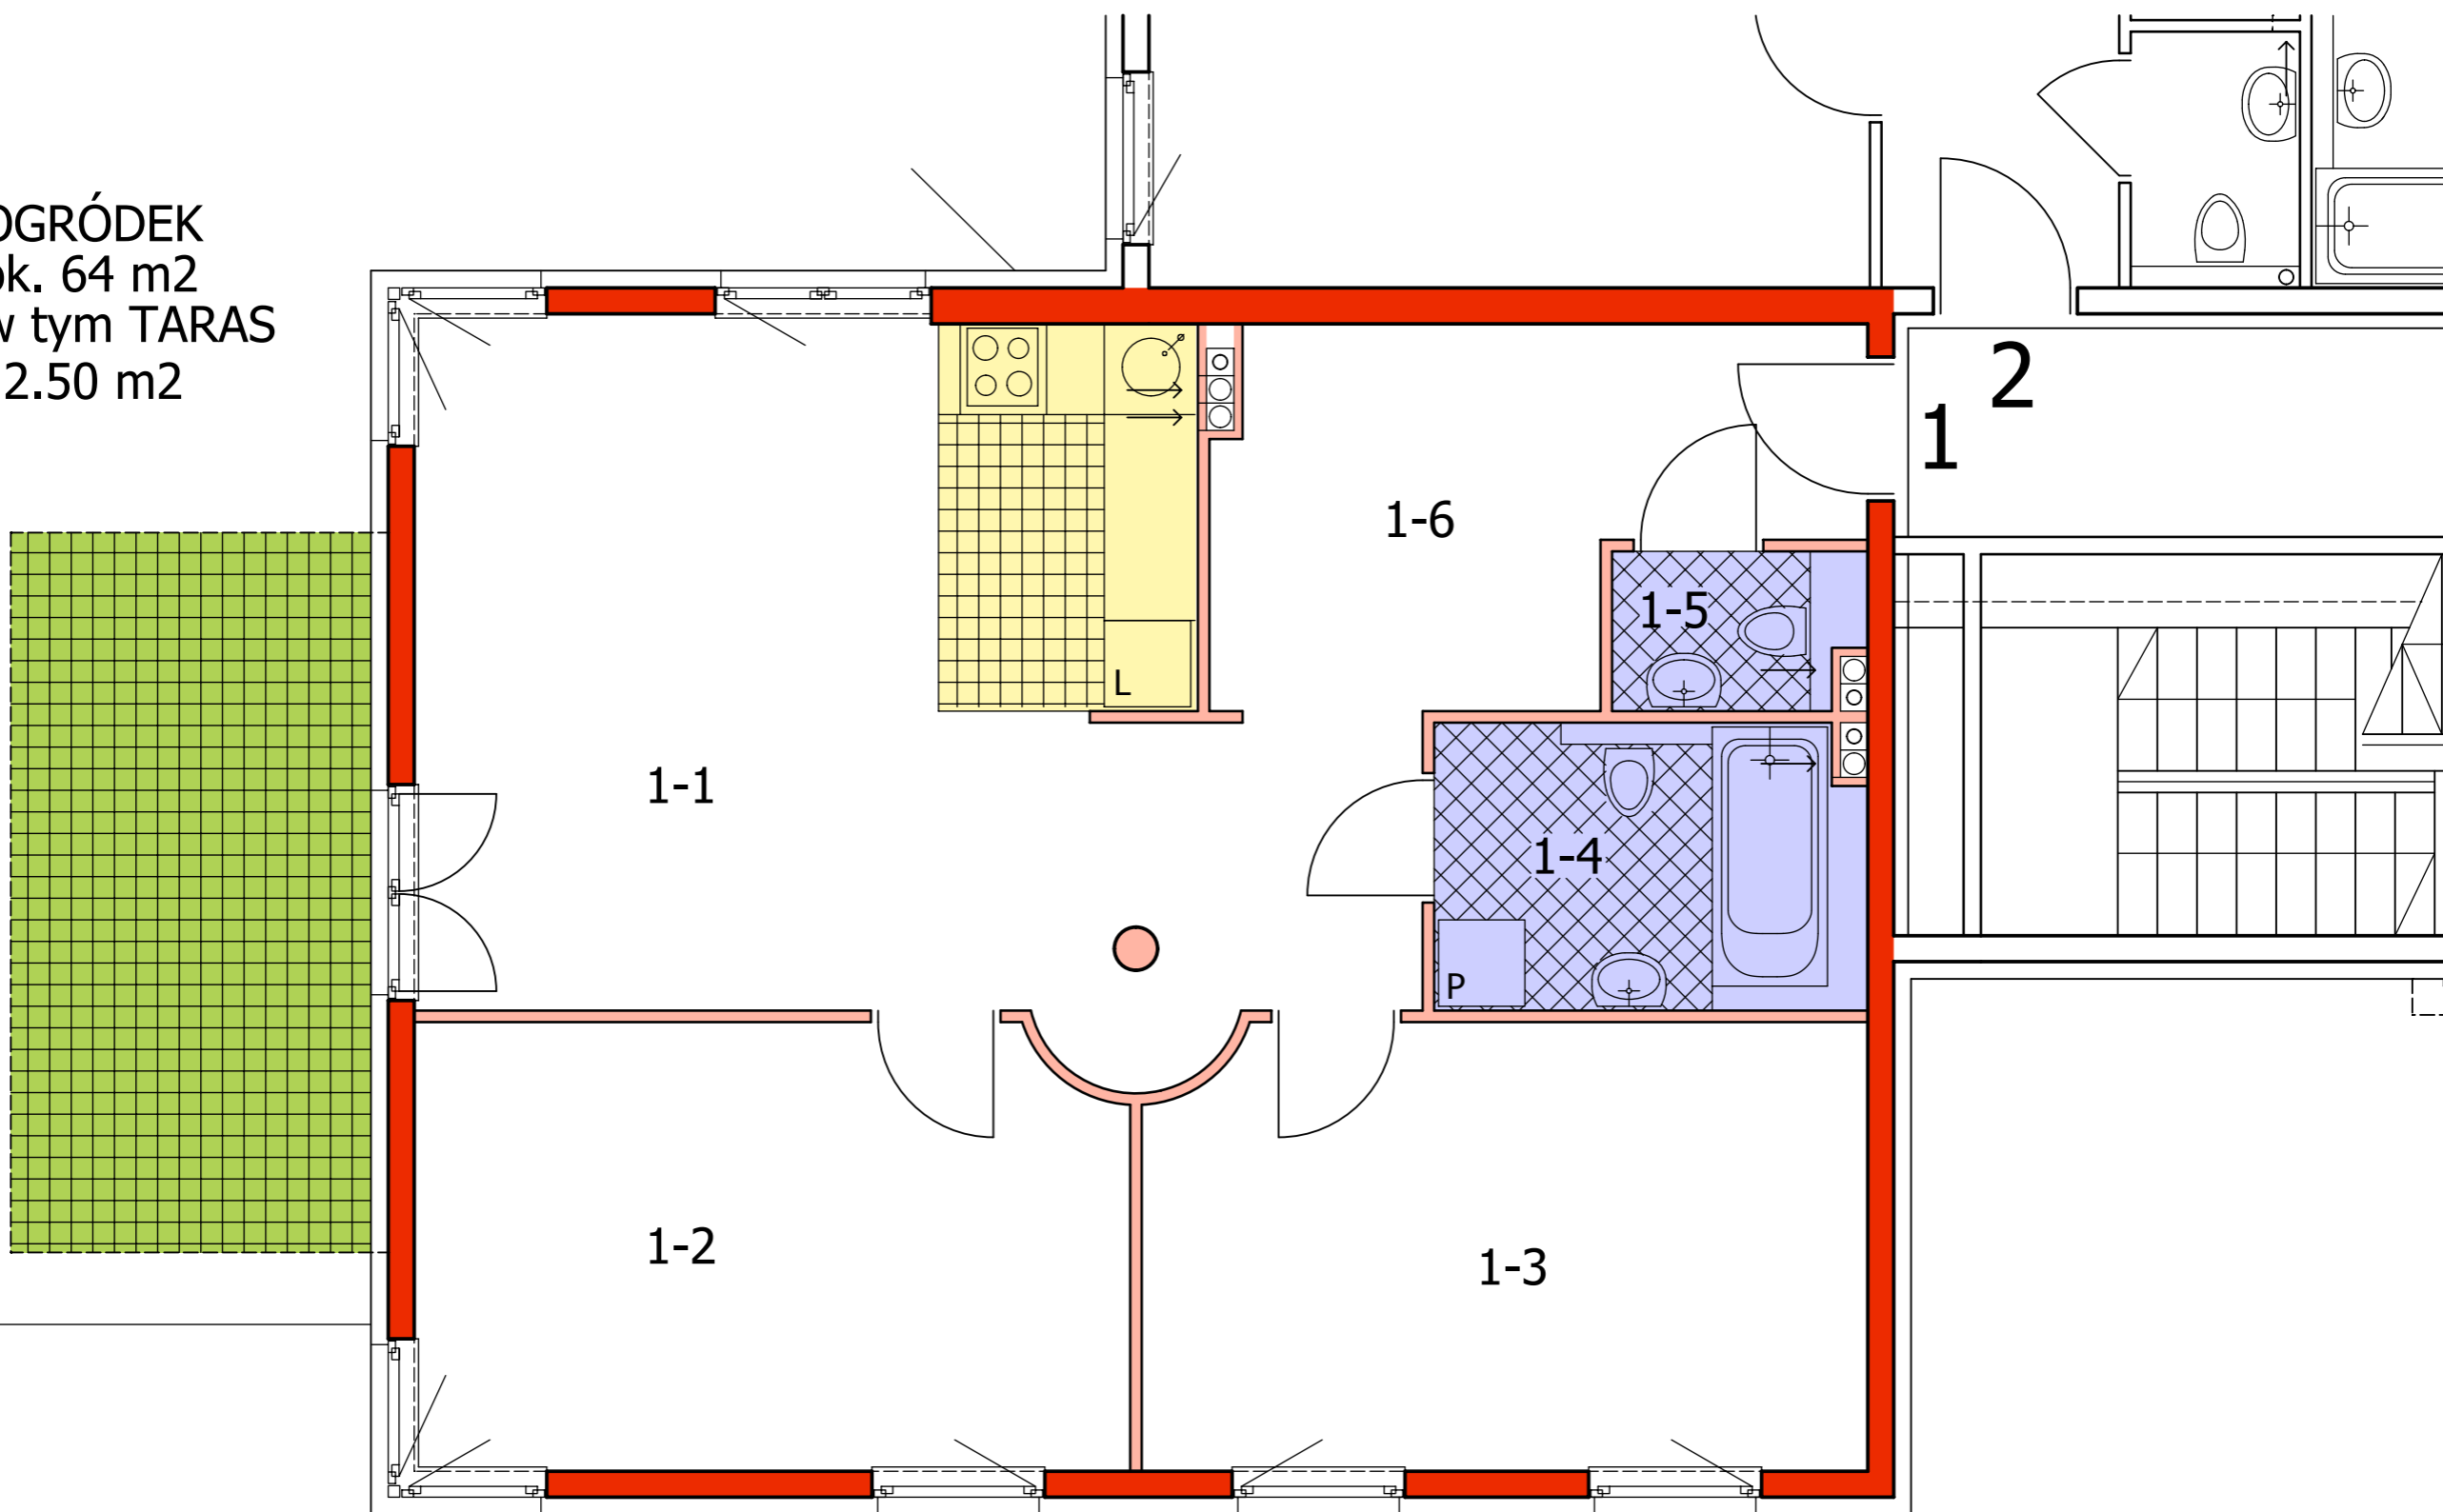

OGRÓDEK
ok. 64 m²
w tym TARAS
12.50 m²

1-1	1-2	1-3	1-4	1-5	1-6
POKÓJ 1	POKÓJ 2	POKÓJ 3	ŁAZIENKA	WC	KOMUNIKACJA
27.08 m ²	14.97 m ²	15.19 m ²	5.76 m ²	1.77 m ²	12.25 m ²

ABP Łokietka - PARTER
apartament A1 pow. 77,02m²